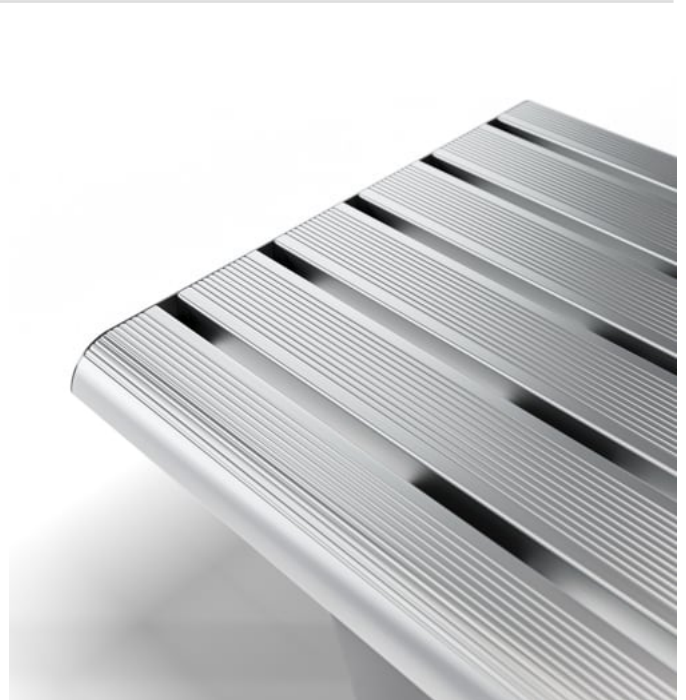

AF Table AS1428.2 Anodised Battens PC Charcoal

AF Table AS1428.2 Alugrain Battens Golden Gum PC
Charcoal

AF Table AS1428.2 PC Moonlight

AVENUE FORM TABLE AS1428.2

Tables » Dining Height Tables

AF Table AS1428.2 PC Charcoal

Avenue Form Anodised Batten Detail

Avenue Form Golden Gum Alugrain Batten Detail

Avenue Form Alugrain Batten Detail

AVENUE FORM TABLE AS1428.2

Tables » Dining Height Tables

Avenue Form Bold PC Batten Detail