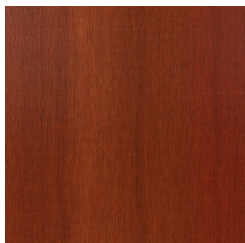

PROSPECT TRUSS TABLE

Tables » Dining Height Tables

Colour & Finish Options

B+G Mixed Reds AU

Mixed Reds

B+G Spotted Gum AU

Spotted Gum

B+G Duraslat XG AU

Alcove

Boulder

Cave

Ravine

Sandy Bay

B+G Powder Coat - Bold AU

Bondi Blue - Gloss

Leaf - Satin